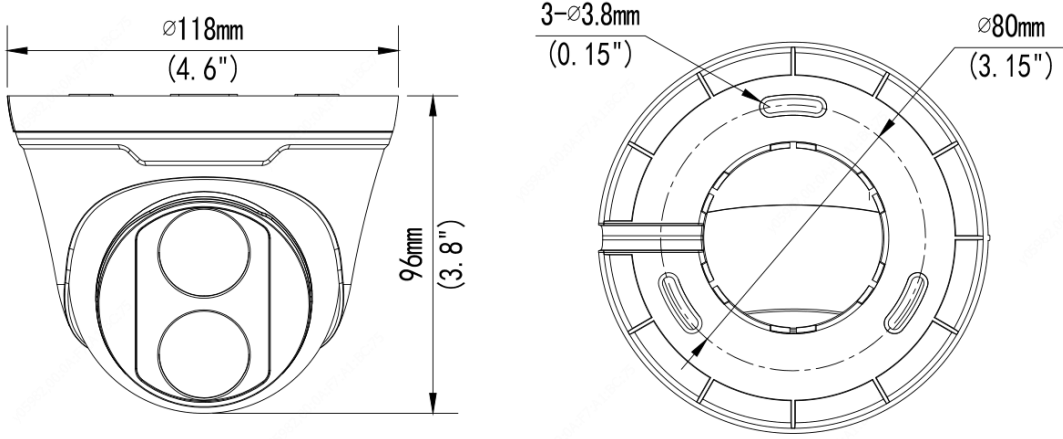

Güç tüketimi: Maks. 4 W
Boyutlar (Φ x Y)	Φ118 x 96mm (Φ4.6" x 3.8")
Ağırlık	0.3kg (0.44lb)
Çalışma Ortamı	-30°C ~ 60°C (-22°F ~ 140°F), Nem: ≤95% RH (yoğuşmasız)
Giriş Koruma	IP67

Boyutlar

Zhejiang Uniview Technologies Co., Ltd.

South Tower, Building 10, Wanlun Science Park, 88 Jiangling Road, Hangzhou, Çin 310051

E-posta: overseasbusiness@uniview.com; globalsupport@uniview.com

<http://www.uniview.com>

©2019 Zhejiang Uniview Technologies Co., Ltd. Tüm hakları saklıdır.

* Ürün özellikleri ve stok durumu haber verilmeksizin değiştirilebilir.